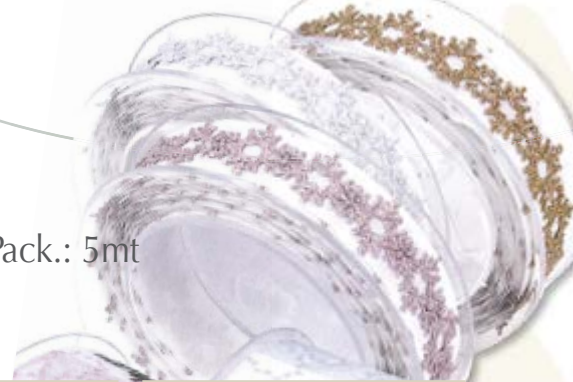

Nastri

ICE Cod./Code: **NAGO275** - Misure/Size: h 25 mm - Conf./Pack.: 5mt
Descrizione: nastro traforato in rilievo
Description: perfored ribbon embossed