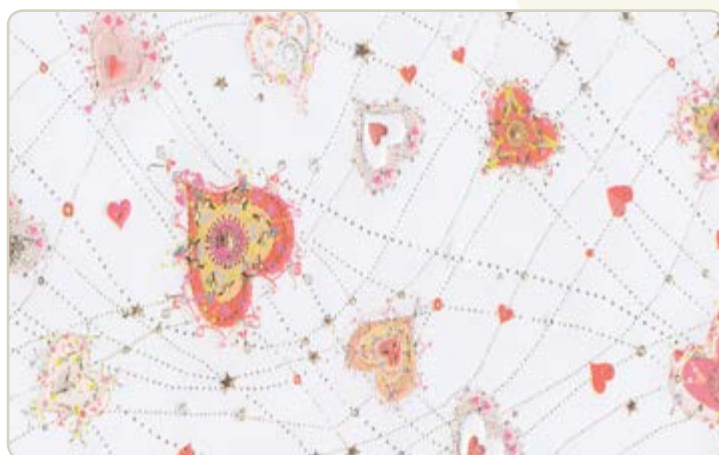

CARTA FANT.WT **5409** red hearts