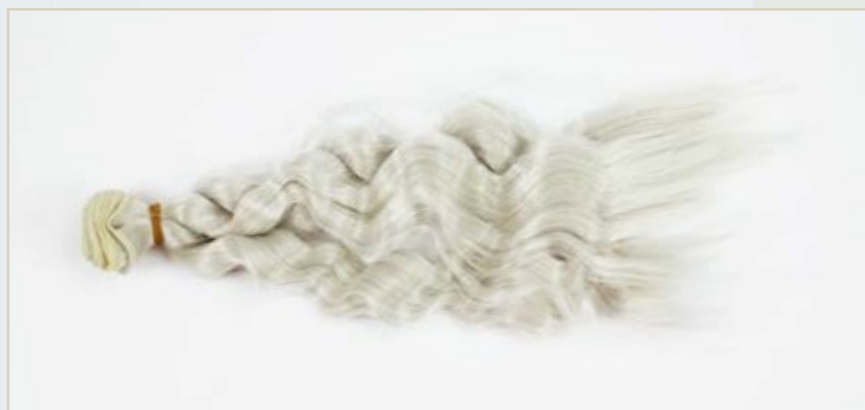

Cod. **CAR35 lunghi** - Misure/Size: h 35 cm - Conf./Pack.:1 mt

Col. **1001a argento**