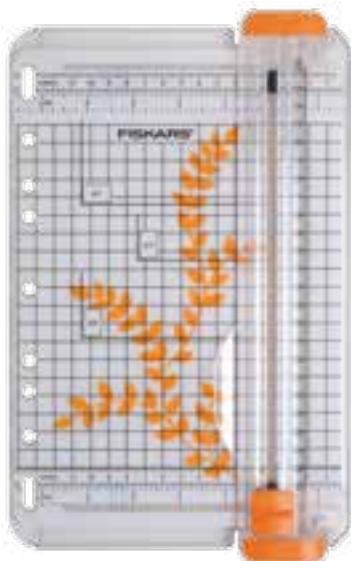

TAGLIERINE

Taglierine

- L'utilissima traccia SureCut™ indica con precisione il punto in cui tagliare.
- Taglia fino a 5 fogli (80 g) alla volta.
- La metrica anti-consumo e le misure in pollici offrono una semplice linea guida.
- I piedini anti-scivolo di gomma garantiscono la stabilità della taglierina.
- La protezione trasparente per le dita blocca i fogli di carta e previene la presenza di impronte digitali.
- Il sistema brevettato TripleTrack™ unisce la lama ad una rotaia, per tagli più dritti e precisi.
- Funziona con lame con supporto ergonomico per taglio ad alto profilo (9675T) o lame per cordonare (9685T).