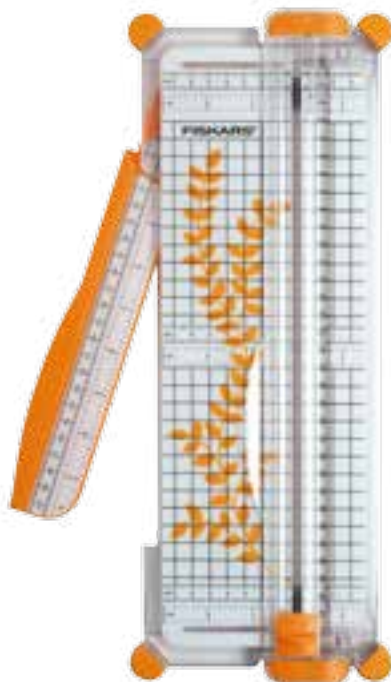

TAGLIERINE

Taglierine

- L'utilissima traccia SureCut™ indica con precisione il punto in cui tagliare.
- Taglia fino a 5 fogli (80 g) alla volta.
- La metrica anti-consumo e le misure in pollici offrono una semplice linea guida.
- I piedini anti-scivolo di gomma garantiscono la stabilità della taglierina.
- La protezione trasparente per le dita blocca i fogli di carta e previene la presenza di impronte digitali.
- Il sistema brevettato TripleTrack™ unisce la lama ad una rotaia, per tagli più dritti e precisi.
- Funziona con lame con supporto ergonomico per taglio ad alto profilo (9675T) o lame per cordonare (9685T).

SAP: 1004637
 EAN: 3359000054467
 5446 **Taglierina SureCut™ Portatile**
 22 cm - A5

- Ampia base: 14,5 cm
- Semplice da tenere in ordine: può essere tenuta in un raccoglitore ad anelli

SAP: 1003916
 EAN: 0078484198933
 9893 **Taglierina SureCut™**
 30 cm - A4