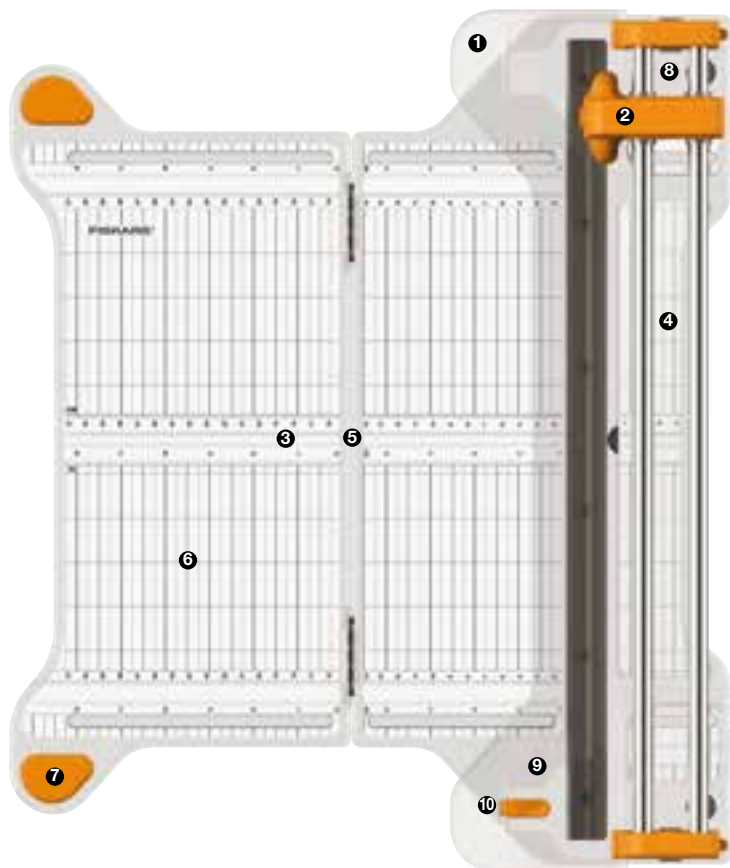

1. 1 - Protezione per la carta
2. 2 - Carrello per lama rotante
3. 3 - Griglia con misure in cm e inch
4. 4 - Griglia ampliabile
5. 5 - Piano pieghevole
6. 6 - Griglia permanente
7. 7 - Piedini gommati
8. 8 - Sistema a doppia rotaia
9. 9 - Precisa collocazione del carrello
10. 10 - Blocco per la protezione carta